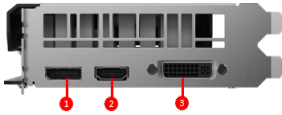

SPECIFICATIONS

Memory	4GB GDDR6
Grafik Motoru	NVIDIA® GeForce® GTX 1650 SUPER™
Veriyolu Standardı	PCI Express x16 3.0
Bellek Arayüzü	128-bit
Çekirdek Hızı(MHz)	Boost: 1740 MHz
Bellek Hızı(MHz)	12 Gbps
Maximum Displays	3
Output	DisplayPort x 1 (v1.4) / HDMI™ 2.0b x 1 / DL-DVI-D x1
Power consumption (W)	100 W
HDCP Desteği	2.2
Virtual Reality Ready	Y
Digital Maximum Resolution	7680x4320
Recommended Power Supply (W)	350 W
Çıkış Çözünürlüğü (Max)	2560x1600
DirectX Desteği	12 API
OpenGL Desteği	4.6
Boyutlar (mm)	172 x 115 x 42 mm

CONNECTIONS

1. DisplayPort
2. HDMI™
3. DL-DVI-D